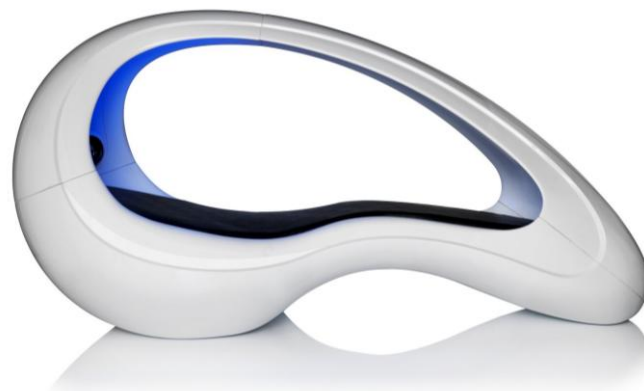

NAPSHELL

История создания.

Napshell - капсула для отдыха, созданная по заказу концерна Daimler AG. В 2004 г. поступил заказ на разработку подобной капсулы в Университет Штутгарта. Специально для этого проекта была создана команда Nima Design Team из ведущих дизайнеров промышленного интерьера Германии и инженеров по эргономике концерна Даймлер.

По всему миру Napshell украшает частные интерьеры загородных домов.

Комплектация.

- 1) Napshell - место для отдыха, воплощенное в форме арт-объекта.
- 2) Концепция "комната внутри комнаты" (закрытый сверху корпус) создает чувство защищенности на подсознательном уровне.
- 3) Уникальная S-образная форма матраса, соответствующая требованиям эргономики Daimler AG, обеспечивает комфортное положение тела, predisposing к отдыху.
- 4) Материал корпуса – ударопрочный fiberglass, производимый по последним эко-стандартам ЕС. Стандартный цвет – белый.
- 5) Ортопедический матрас 20 см., наполнение - холодная пена (технология и производство Napshell).
- 6) Гелеобразная подушка, полностью повторяющая контуры головы, наполнение - technogel (технология и производство Napshell).
- 7) Обивка - высокотехнологичная эко-кожа. Стандартный цвет – чёрный.